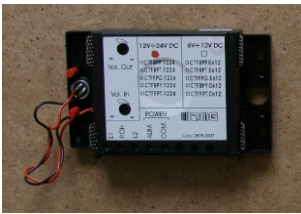

## Ενδοεπικοινωνία απλή

Ολοκληρωμένο σύστημα ενδοεπικοινωνίας ανελκυστήρα αποτελούμενο από κεντρική μονάδα και εξωτερικό θυροτηλέφωνο. Δυνατότητα προσθήκης και ανεξάρτητου μπουτόν κλήσης (προαιρετικά). Διατίθεται σε 12 ή 24V.

## Ενδοεπικοινωνία πολλαπλών θέσεων (ce cert)

Σύστημα ενδοεπικοινωνίας ανελκυστήρα αποτελούμενο από ανεξάρτητες μονάδες με δυνατότητα διασύνδεσής τους. Σύμφωνη με το πρότυπο EN 81.28 (hands free). Στη διαμόρφωση δύο θέσεων συνδυάζεται με το θυροτηλέφωνο URMET.