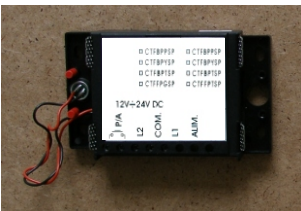

ΕΝΔΟΕΠΙΚΟΙΝΩΝΙΑ ΠΟΛΛΑΠΛΩΝ ΘΕΣΕΩΝ (ΜΟΝΑΔΑ ΟΡΟΦΟΥ)

ΚΩΔΙΚΟΣ: 3618

Τηλεφωνικές συσκευές