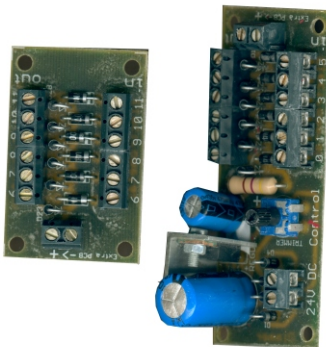

**ΠΛΑΚΕΤΑ  
ΦΩΤΙΣΜΟΣ ΑΣΦΑΛΕΙΑΣ  
(ΑΠΛΟΣ)  
ΚΩΔΙΚΟΣ: 3605**

**ΠΛΑΚΕΤΑ  
ΦΩΤΙΣΜΟΣ ΑΣΦΑΛΕΙΑΣ  
(ΜΕ ΜΠΑΤΑΡΙΕΣ  
ΕΠΑΝΦΟΡΤΙΖΟΜΕΝΕΣ)  
ΚΩΔΙΚΟΣ: 3606**

**ΦΩΤΙΣΜΟΣ ΑΣΦΑΛΕΙΑΣ  
ΦΘΟΡΙΟΥ EL1b  
ΚΩΔΙΚΟΣ: 3611**

**ΠΛΑΚΕΤΑ  
ΡΥΘΜΙΣΗΣ ΦΩΤΙΣΜΟΥ  
ΜΠΟΥΤΟΝ (DIMMER)  
ΚΩΔΙΚΟΣ: 3621**

**ΠΛΑΚΕΤΑ ΠΡΟΣΘΗΚΗΣ  
ΡΥΘΜΙΣΗΣ ΦΩΤΙΣΜΟΥ  
ΜΠΟΥΤΟΝ  
(DIMMER EXTRA)  
ΚΩΔΙΚΟΣ: 3622**

**ΦΩΤΙΣΜΟΣ ΑΣΦΑΛΕΙΑΣ  
ΓΙΑ ΕΠΙΤΟΙΧΕΣ ΚΟΜΒΙΟΔΟΧΟΥΣ  
ΚΩΔΙΚΟΣ: 3617**

**ΦΩΤΙΣΜΟΙ ΑΣΦΑΛΕΙΑΣ  
ΣΕΙΡΑΣ "LIFT":**

115 X 58 ΚΩΔΙΚΟΣ: 3618

58 X 58 ΚΩΔΙΚΟΣ: 3619

40 X 34 ΚΩΔΙΚΟΣ: 3620