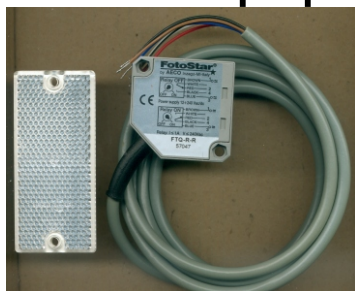

**Φωτοκύτταρο τύπου “κουρτίνα”****ΦΩΤΟΚΟΥΡΤΙΝΑ ISC-X-154**
ΚΩΔΙΚΟΣ: 3619**ΜΕΤΑΛΛΙΚΟ ΚΙΤ ΤΟΠΟΘΕΤΗΣΗΣ**
ΚΩΔΙΚΟΣ: 3620MK

Τύπος	ISC-X-154
Αριθμός αισθητήρων	32
Αριθμός ακτίνων	154
Μέγιστη απόσταση λειτουργίας	3000mm
Τάση λειτουργίας	220 VAC
Έξοδος	ρελέ 6A, no & nc
Ηχητική ένδειξη ενεργοποίησης	ναι
Διαστάσεις	9,4 X 38 X 2000mm
Ακύρωση ακτίνας	μέχρι 4 διόδους
Διαφορετικές διαστάσεις ή τάσεις	κατόπιν ειδικής παραγγελίας
Προσαρμογή kit τοποθέτησης	ναι

**ΦΩΤΟΚΟΥΡΤΙΝΑ BL-LIFT**

ΚΩΔΙΚΟΣ : 3619BL

Διαστάσεις	9 X 28 X 2000mm
Αριθμός αισθητήρων	94
Αριθμός ακτίνων	212
Μέγιστη απόσταση λειτουργίας	4000mm
Εύρος ανίχνευσης	23mm με 1823mm
Κατακόρυφη απόκλιση	+/-25mm
Οριζόντια απόκλιση	+/-5mm
Γωνιακή απόκλιση	+/-15mm
Ταχύτητα έρευνας	40msec
Ταχύτητα απόκρισης	60msec
Έλεγχος σφάλματος	15sec
Φωτεινότητα led	>100.000lux
IP εκπομπού / δέκτη	IP 55
IP μονάδας ισχύος	IP 31
Εύρος θερμοκρασίας	-10C ~ +65C
Ρελέ επαφής	2A / 30VDC

**Φωτοκύτταρα μίας δέσμης με ανακλαστήρα**

Τύπος	Fotostar AECO
Τάση λειτουργίας	12 ~ 240 V AC/DC
Έξοδος	ρελέ 1A, 240V

ΦΩΤΟΚΥΤΤΑΡΟ ΜΕ ΑΝΑΚΛΑΣΤΗΡΑ ΤΥΠΟΥ AECO
ΚΩΔΙΚΟΣ: 3401