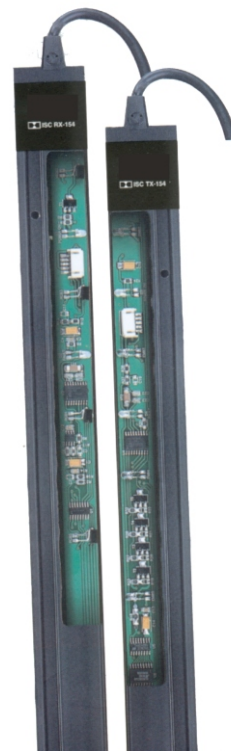

**Φωτοκύτταρο τύπου “κουρτίνα”****ΦΩΤΟΚΟΥΡΤΙΝΑ ISC-X-154**
ΚΩΔΙΚΟΣ: 3619**ΜΕΤΑΛΛΙΚΟ ΚΙΤ ΤΟΠΟΘΕΤΗΣΗΣ**
ΚΩΔΙΚΟΣ: 3620MK

Τύπος	ISC-X-154
Αριθμός αισθητήρων	32
Αριθμός ακτίνων	154
Μέγιστη απόσταση λειτουργίας	3000mm
Τάση λειτουργίας	220 VAC
Έξοδος	ρελέ 6A, no & nc
Ηχητική ένδειξη ενεργοποίησης	ναι
Διαστάσεις	9,4 X 38 X 2000mm
Ακύρωση ακτίνας	μέχρι 4 διόδους
Διαφορετικές διαστάσεις ή τάσεις	κατόπιν ειδικής παραγγελίας
Προσαρμογή kit τοποθέτησης	ναι

**ΦΩΤΟΚΟΥΡΤΙΝΑ BL-LIFT**

ΚΩΔΙΚΟΣ : 3619BL

Διαστάσεις	9 X 28 X 2000mm
Αριθμός αισθητήρων	94
Αριθμός ακτίνων	212
Μέγιστη απόσταση λειτουργίας	4000mm
Εύρος ανίχνευσης	23mm με 1823mm
Κατακόρυφη απόκλιση	+/-25mm
Οριζόντια απόκλιση	+/-5mm
Γωνιακή απόκλιση	+/-15mm
Ταχύτητα έρευνας	40msec
Ταχύτητα απόκρισης	60msec
Έλεγχος σφάλματος	15sec
Φωτεινότητα led	>100.000lux
IP εκπομπού / δέκτη	IP 55
IP μονάδας ισχύος	IP 31
Εύρος θερμοκρασίας	-10C ~ +65C
Ρελέ επαφής	2A / 30VDC

**Φωτοκύτταρα μίας δέσμης με ανακλαστήρα**

Τύπος	Fotostar AECO
Τάση λειτουργίας	12 ~ 240 V AC/DC
Έξοδος	ρελέ 1A, 240V

ΦΩΤΟΚΥΤΤΑΡΟ ΜΕ ΑΝΑΚΛΑΣΤΗΡΑ ΤΥΠΟΥ AECO
ΚΩΔΙΚΟΣ: 3401