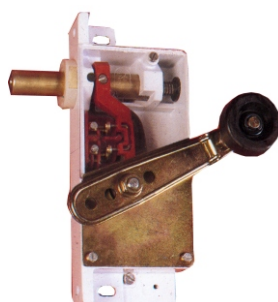

Κλειδαριές ασφαλείας θυρών φρέατος (ce cert)

**ΚΛΕΙΔΑΡΙΑ Τ.Δ.
ΜΕ ΕΝΣΩΜΑΤΩΜΕΝΗ
ΕΠΑΦΗ ΘΥΡΩΝ
ΚΩΔΙΚΟΣ: 0200D**

**ΚΛΕΙΔΑΡΙΑ Τ.Δ.
ΚΩΔΙΚΟΣ: 0200**

**ΚΛΕΙΔΑΡΙΑ Τ.Δ.
ΜΕ ΝΤΙΖΑ
ΚΩΔΙΚΟΣ: 0200N**

**ΚΛΕΙΔΑΡΙΑ Τ.Δ.
ΜΕ ΠΑΡΩΝ
ΚΩΔΙΚΟΣ: 0200Π**

Αναλώσιμα κλειδαριών Τ.Δ.

**ΕΣΩΤΕΡΙΚΟΣ ΟΔΟΝΤΩΤΟΣ
ΒΡΑΧΙΟΝΑΣ ΚΛΕΙΔΑΡΙΑΣ Τ.Δ.
ΚΩΔΙΚΟΣ: 0209**

**ΑΝΤΙΚΡΥΣΜΑ
ΚΛΕΙΔΑΡΙΑΣ Τ.Δ.
ΜΕ ΕΠΑΦΗ ΘΥΡΩΝ
ΚΩΔΙΚΟΣ: 0237**

**ΑΣΦΑΛΙΣΤΙΚΟΣ ΠΕΙΡΟΣ
ΚΛΕΙΔΑΡΙΑΣ Τ.Δ.
ΚΩΔΙΚΟΣ: 0207**

**ΑΝΤΙΚΡΙΣΜΑ
ΚΛΕΙΔΑΡΙΑΣ Τ.Δ.
ΜΕ ΛΑΜΑ
ΚΩΔΙΚΟΣ: 0238**

**ΜΕΤΑΛΛΙΚΟ ΚΑΛΥΜΜΑ
ΚΛΕΙΔΑΡΙΑΣ Τ.Δ.
ΚΩΔΙΚΟΣ: 0218**

**ΕΠΑΦΗ Τ.Δ. (ΠΛΗΡΗΣ)
ΚΩΔΙΚΟΣ: 1400**

**ΔΙΑΦΑΝΕΣ ΚΑΛΥΜΜΑ
ΚΛΕΙΔΑΡΙΑΣ Τ.Δ.
ΚΩΔΙΚΟΣ: 0217**

**ΕΠΑΦΗ ΘΥΡΩΝ Τ.Δ.
(ΠΛΗΡΗΣ)
ΚΩΔΙΚΟΣ: 1900**