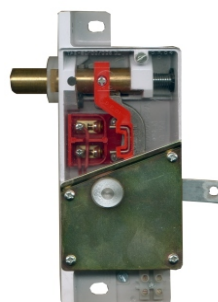

Κλειδαριές ασφαλείας θυρών φρέατος (ce cert)

**ΚΛΕΙΔΑΡΙΑ Τ.Δ.
ΜΕ ΕΝΣΩΜΑΤΩΜΕΝΗ
ΕΠΑΦΗ ΘΥΡΩΝ
ΚΩΔΙΚΟΣ: 0200D**

**ΚΛΕΙΔΑΡΙΑ Τ.Δ.
ΚΩΔΙΚΟΣ: 0200**

**ΚΛΕΙΔΑΡΙΑ Τ.Δ.
ΜΕ ΝΤΙΖΑ
ΚΩΔΙΚΟΣ: 0200N**

**ΚΛΕΙΔΑΡΙΑ Τ.Δ.
ΜΕ ΠΑΡΩΝ
ΚΩΔΙΚΟΣ: 0200Π**

Αναλώσιμα κλειδαριών Τ.Δ.

**ΕΣΩΤΕΡΙΚΟΣ ΟΔΟΝΤΩΤΟΣ
ΒΡΑΧΙΟΝΑΣ ΚΛΕΙΔΑΡΙΑΣ Τ.Δ.
ΚΩΔΙΚΟΣ: 0209**

**ΑΝΤΙΚΡΥΣΜΑ
ΚΛΕΙΔΑΡΙΑΣ Τ.Δ.
ΜΕ ΕΠΑΦΗ ΘΥΡΩΝ
ΚΩΔΙΚΟΣ: 0237**

**ΑΣΦΑΛΙΣΤΙΚΟΣ ΠΕΙΡΟΣ
ΚΛΕΙΔΑΡΙΑΣ Τ.Δ.
ΚΩΔΙΚΟΣ: 0207**

**ΑΝΤΙΚΡΙΣΜΑ
ΚΛΕΙΔΑΡΙΑΣ Τ.Δ.
ΜΕ ΛΑΜΑ
ΚΩΔΙΚΟΣ: 0238**

**ΜΕΤΑΛΛΙΚΟ ΚΑΛΥΜΜΑ
ΚΛΕΙΔΑΡΙΑΣ Τ.Δ.
ΚΩΔΙΚΟΣ: 0218**

**ΕΠΑΦΗ Τ.Δ. (ΠΛΗΡΗΣ)
ΚΩΔΙΚΟΣ: 1400**

**ΔΙΑΦΑΝΕΣ ΚΑΛΥΜΜΑ
ΚΛΕΙΔΑΡΙΑΣ Τ.Δ.
ΚΩΔΙΚΟΣ: 0217**

**ΕΠΑΦΗ ΘΥΡΩΝ Τ.Δ.
(ΠΛΗΡΗΣ)
ΚΩΔΙΚΟΣ: 1900**