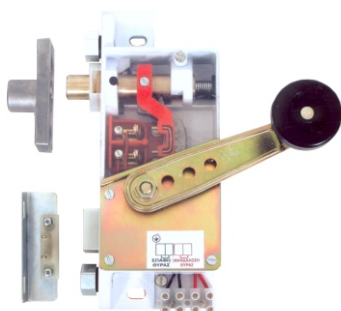

Κλειδαριές ασφαλείας θυρών φρέατος (ce cert)

**ΚΛΕΙΔΑΡΙΑ Τ.Δ.
ΜΕ ΕΝΣΩΜΑΤΩΜΕΝΗ
ΕΠΑΦΗ ΘΥΡΩΝ
ΚΩΔΙΚΟΣ: 0200D**

**ΚΛΕΙΔΑΡΙΑ Τ.Δ.
ΚΩΔΙΚΟΣ: 0200**

**ΚΛΕΙΔΑΡΙΑ Τ.Δ.
ΜΕ ΝΤΙΖΑ
ΚΩΔΙΚΟΣ: 0200N**

**ΚΛΕΙΔΑΡΙΑ Τ.Δ.
ΜΕ ΠΑΡΩΝ
ΚΩΔΙΚΟΣ: 0200Π**

Αναλώσιμα κλειδαριών Τ.Δ.

**ΕΣΩΤΕΡΙΚΟΣ ΟΔΟΝΤΩΤΟΣ
ΒΡΑΧΙΟΝΑΣ ΚΛΕΙΔΑΡΙΑΣ Τ.Δ.
ΚΩΔΙΚΟΣ: 0209**

**ΑΝΤΙΚΡΥΣΜΑ
ΚΛΕΙΔΑΡΙΑΣ Τ.Δ.
ΜΕ ΕΠΑΦΗ ΘΥΡΩΝ
ΚΩΔΙΚΟΣ: 0237**

**ΑΣΦΑΛΙΣΤΙΚΟΣ ΠΕΙΡΟΣ
ΚΛΕΙΔΑΡΙΑΣ Τ.Δ.
ΚΩΔΙΚΟΣ: 0207**

**ΑΝΤΙΚΡΙΣΜΑ
ΚΛΕΙΔΑΡΙΑΣ Τ.Δ.
ΜΕ ΛΑΜΑ
ΚΩΔΙΚΟΣ: 0238**

**ΜΕΤΑΛΛΙΚΟ ΚΑΛΥΜΜΑ
ΚΛΕΙΔΑΡΙΑΣ Τ.Δ.
ΚΩΔΙΚΟΣ: 0218**

**ΕΠΑΦΗ Τ.Δ. (ΠΛΗΡΗΣ)
ΚΩΔΙΚΟΣ: 1400**

**ΔΙΑΦΑΝΕΣ ΚΑΛΥΜΜΑ
ΚΛΕΙΔΑΡΙΑΣ Τ.Δ.
ΚΩΔΙΚΟΣ: 0217**

**ΕΠΑΦΗ ΘΥΡΩΝ Τ.Δ.
(ΠΛΗΡΗΣ)
ΚΩΔΙΚΟΣ: 1900**

**ΤΡΙΓΩΝΟ ΚΛΕΙΔΙ
ΚΩΔΙΚΟΣ: 2900**

**ΕΠΑΦΗ ΠΑΡΩΝ Τ.Δ.
(ΠΛΗΡΗΣ)
ΚΩΔΙΚΟΣ: 1800**

**ΕΞΩΤΕΡΙΚΟΣ ΒΡΑΧΙΟΝΑΣ
ΚΛΕΙΔΑΡΙΑΣ Τ.Δ. (ΠΛΗΡΗΣ)
ανεξαρτήτου διάστασης
ΚΩΔΙΚΟΣ: 0226**

**ΑΡΘΡΩΣΗ ΚΛΕΙΔΑΡΙΑΣ
ΜΕ ΝΤΙΖΑ
ΚΩΔΙΚΟΣ: 0121N**