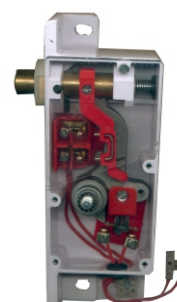

Κλειδαριές ασφαλείας θυρών φρέατος (ce cert)

**ΚΛΕΙΔΑΡΙΑ Τ.Δ.
ΜΕ ΕΝΣΩΜΑΤΩΜΕΝΗ
ΕΠΑΦΗ ΘΥΡΩΝ
ΚΩΔΙΚΟΣ: 0200D**

**ΚΛΕΙΔΑΡΙΑ Τ.Δ.
ΚΩΔΙΚΟΣ: 0200**

**ΚΛΕΙΔΑΡΙΑ Τ.Δ.
ΜΕ ΝΤΙΖΑ
ΚΩΔΙΚΟΣ: 0200N**

**ΚΛΕΙΔΑΡΙΑ Τ.Δ.
ΜΕ ΠΑΡΩΝ
ΚΩΔΙΚΟΣ: 0200Π**

Αναλώσιμα κλειδαριών Τ.Δ.

**ΕΣΩΤΕΡΙΚΟΣ ΟΔΟΝΤΩΤΟΣ
ΒΡΑΧΙΟΝΑΣ ΚΛΕΙΔΑΡΙΑΣ Τ.Δ.
ΚΩΔΙΚΟΣ: 0209**

**ΑΝΤΙΚΡΥΣΜΑ
ΚΛΕΙΔΑΡΙΑΣ Τ.Δ.
ΜΕ ΕΠΑΦΗ ΘΥΡΩΝ
ΚΩΔΙΚΟΣ: 0237**

**ΑΣΦΑΛΙΣΤΙΚΟΣ ΠΕΙΡΟΣ
ΚΛΕΙΔΑΡΙΑΣ Τ.Δ.
ΚΩΔΙΚΟΣ: 0207**

**ΑΝΤΙΚΡΙΣΜΑ
ΚΛΕΙΔΑΡΙΑΣ Τ.Δ.
ΜΕ ΛΑΜΑ
ΚΩΔΙΚΟΣ: 0238**

**ΜΕΤΑΛΛΙΚΟ ΚΑΛΥΜΜΑ
ΚΛΕΙΔΑΡΙΑΣ Τ.Δ.
ΚΩΔΙΚΟΣ: 0218**

**ΕΠΑΦΗ Τ.Δ. (ΠΛΗΡΗΣ)
ΚΩΔΙΚΟΣ: 1400**

**ΔΙΑΦΑΝΕΣ ΚΑΛΥΜΜΑ
ΚΛΕΙΔΑΡΙΑΣ Τ.Δ.
ΚΩΔΙΚΟΣ: 0217**

**ΕΠΑΦΗ ΘΥΡΩΝ Τ.Δ.
(ΠΛΗΡΗΣ)
ΚΩΔΙΚΟΣ: 1900**