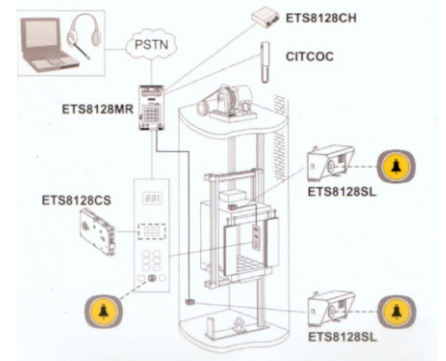

Ολοκληρωμένο σύστημα τηλεφώνου ανάγκης: "AMIGO" (σύμφωνα με το πρότυπο EN 81.28)

Το ολοκληρωμένο σύστημα τηλεφώνου ανάγκης "AMIGO" είναι ένα προϊόν σύμφωνα με τα πρότυπα EN 81.70 & 81.28, που καλύπτει τις ανάγκες για αμφίδρομη επικοινωνία του ανελκυστήρα με κάποιο εξωτερικό δέκτη που μπορεί να προσφέρει βοήθεια σε κάθε κατάσταση εκτάκτου ανάγκης.

Το ολοκληρωμένο σύστημα τηλεφώνου ανάγκης "AMIGO" διατίθεται σε τρεις διαμορφώσεις:

- i. Μονάδα τηλεφώνου μόνο μέσα στο θάλαμο.
- ii. Μονάδα τηλεφώνου στο θάλαμο, μονάδα πάνω από το θάλαμο και μονάδα στο φρεάτιο.
- iii. Μονάδα τηλεφώνου στο θάλαμο, μονάδα πάνω από το θάλαμο, μονάδα στο φρεάτιο και ενδοεπικοινωνία.

1η Διαμόρφωση

2η Διαμόρφωση

3η Διαμόρφωση

ΚΥΡΙΑ ΜΟΝΑΔΑ
(Θαλάμου)
1η & 2η διαμόρφωση
μηχανοστάσιου
3η διαμόρφωση)
ΚΩΔΙΚΟΣ: ETS8128CM

ΘΥΡΟΤΗΛΕΦΩΝΟ
(Μηχανοστάσιο
3η Διαμόρφωση)
ΚΩΔΙΚΟΣ: 3603

ΦΟΡΤΙΣΤΗΣ ΜΠΑΤΑΡΙΑΣ (ΤΡΟΦΟΔΟΤΙΚΟ)
ΚΩΔΙΚΟΣ: ETS8128CH

ΒΟΗΘΗΤΙΚΗ ΜΟΝΑΔΑ
(Θαλάμου)
3η διαμόρφωση)
ΚΩΔΙΚΟΣ: ETS8128CS

ΚΥΡΙΑ ΜΟΝΑΔΑ
(για κοινή οικιακή χρήση)
ΚΩΔΙΚΟΣ: ETS8128HO

ΒΟΗΘΗΤΙΚΗ ΜΟΝΑΔΑ
(Φρεατίου & πάνω από το θάλαμο)
2η & 3η διαμόρφωση)
ΚΩΔΙΚΟΣ: ETS8128SL