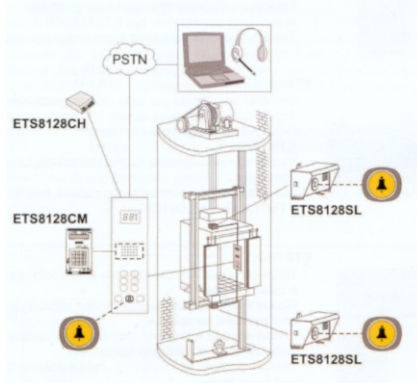

Ολοκληρωμένο σύστημα τηλεφώνου ανάγκης: "AMIGO" (σύμφωνα με το πρότυπο EN 81.28)

Το ολοκληρωμένο σύστημα τηλεφώνου ανάγκης "AMIGO" είναι ένα προϊόν σύμφωνα με τα πρότυπα EN 81.70 & 81.28, που καλύπτει τις ανάγκες για αμφίδρομη επικοινωνία του ανελκυστήρα με κάποιο εξωτερικό δέκτη που μπορεί να προσφέρει βοήθεια σε κάθε κατάσταση εκτάκτου ανάγκης.

Το ολοκληρωμένο σύστημα τηλεφώνου ανάγκης "AMIGO" διατίθεται σε τρεις διαμορφώσεις:

- i. Μονάδα τηλεφώνου μόνο μέσα στο θάλαμο.
- ii. Μονάδα τηλεφώνου στο θάλαμο, μονάδα πάνω από το θάλαμο και μονάδα στο φρεάτιο.
- iii. Μονάδα τηλεφώνου στο θάλαμο, μονάδα πάνω από το θάλαμο, μονάδα στο φρεάτιο και ενδοεπικοινωνία.

1η Διαμόρφωση

2η Διαμόρφωση

3η Διαμόρφωση

ΚΥΡΙΑ ΜΟΝΑΔΑ
(Θαλάμου)
1η & 2η διαμόρφωση
μηχανοστάσιου
3η διαμόρφωση)
ΚΩΔΙΚΟΣ: ETS8128CM

ΘΥΡΟΤΗΛΕΦΩΝΟ
(Μηχανοστάσιο
3η Διαμόρφωση)
ΚΩΔΙΚΟΣ: 3603

ΦΟΡΤΙΣΤΗΣ ΜΠΑΤΑΡΙΑΣ (ΤΡΟΦΟΔΟΤΙΚΟ)
ΚΩΔΙΚΟΣ: ETS8128CH

ΒΟΗΘΗΤΙΚΗ ΜΟΝΑΔΑ
(Θαλάμου)
3η διαμόρφωση)
ΚΩΔΙΚΟΣ: ETS8128CS

ΚΥΡΙΑ ΜΟΝΑΔΑ
(για κοινή οικιακή χρήση)
ΚΩΔΙΚΟΣ: ETS8128HO

ΒΟΗΘΗΤΙΚΗ ΜΟΝΑΔΑ
(Φρεατίου & πάνω από το θάλαμο)
2η & 3η διαμόρφωση)
ΚΩΔΙΚΟΣ: ETS8128SL