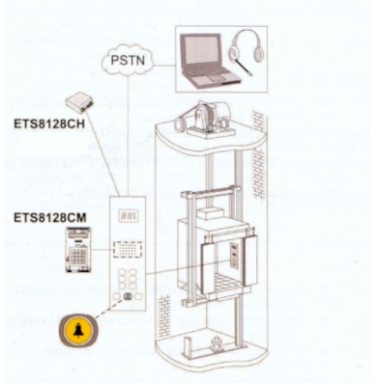

Ολοκληρωμένο σύστημα τηλεφώνου ανάγκης: "AMIGO" (σύμφωνα με το πρότυπο EN 81.28)

Το ολοκληρωμένο σύστημα τηλεφώνου ανάγκης "AMIGO" είναι ένα προϊόν σύμφωνα με τα πρότυπα EN 81.70 & 81.28, που καλύπτει τις ανάγκες για αμφίδρομη επικοινωνία του ανελκυστήρα με κάποιο εξωτερικό δέκτη που μπορεί να προσφέρει βοήθεια σε κάθε κατάσταση εκτάκτου ανάγκης.

Το ολοκληρωμένο σύστημα τηλεφώνου ανάγκης "AMIGO" διατίθεται σε τρεις διαμορφώσεις:

- i. Μονάδα τηλεφώνου μόνο μέσα στο θάλαμο.
- ii. Μονάδα τηλεφώνου στο θάλαμο, μονάδα πάνω από το θάλαμο και μονάδα στο φρεάτιο.
- iii. Μονάδα τηλεφώνου στο θάλαμο, μονάδα πάνω από το θάλαμο, μονάδα στο φρεάτιο και ενδοεπικοινωνία.

1η Διαμόρφωση

2η Διαμόρφωση

3η Διαμόρφωση

ΚΥΡΙΑ ΜΟΝΑΔΑ
(Θαλάμου)
1η & 2η διαμόρφωση
μηχανοστάσιου
3η διαμόρφωση)
ΚΩΔΙΚΟΣ: ETS8128CM

ΘΥΡΟΤΗΛΕΦΩΝΟ
(Μηχανοστάσιο
3η Διαμόρφωση)
ΚΩΔΙΚΟΣ: 3603

ΦΟΡΤΙΣΤΗΣ ΜΠΑΤΑΡΙΑΣ (ΤΡΟΦΟΔΟΤΙΚΟ)
ΚΩΔΙΚΟΣ: ETS8128CH