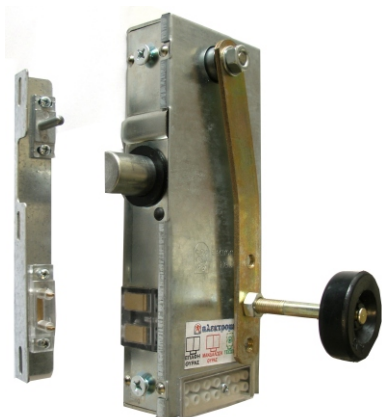

**ΗΛΕΚΤΡΟΜΕΤΑΛ**

ΓΕΩΡ. ΑΝΤ. ΜΑΤΘΑΙΟΥ & ΣΙΑ Ο.Ε.

**ΗΛΕΚΤΡΟΜΗΧΑΝΙΚΑ**

κλειδαριές ασφαλείας

Κλειδαριές ασφαλείας θυρών φρέατος (ce cert)

**ΚΛΕΙΔΑΡΙΑ Τ.Η.  
ΜΕ ΕΠΑΦΗ ΘΥΡΩΝ  
& ΕΠΑΦΗ ΠΑΡΩΝ  
ΜΕ ΠΡΟΜΑΝΔΑΛΩΣΗ  
ΚΑΡΦΑΚΙ (ΤΗ)  
ΚΩΔΙΚΟΣ: 6100**

**ΚΛΕΙΔΑΡΙΑ Τ.Η.  
ΜΕ ΕΠΑΦΗ ΘΥΡΩΝ  
& ΕΠΑΦΗ ΠΑΡΩΝ  
ΜΕ ΠΡΟΜΑΝΔΑΛΩΣΗ  
ΚΑΡΦΑΚΙ (ΤΗ)  
ΒΡΑΧΙΟΝΑΣ ΚΑΘΕΤΟΣ  
ΕΞΩΤΕΡΙΚΟΣ  
ΚΩΔΙΚΟΣ: 6100Ε**

**ΚΛΕΙΔΑΡΙΑ Τ.Η.  
ΜΕ ΕΠΑΦΗ ΘΥΡΩΝ  
& ΕΠΑΦΗ ΠΑΡΩΝ  
ΜΕ ΠΡΟΜΑΝΔΑΛΩΣΗ  
ΚΑΡΦΑΚΙ (ΤΗ)  
ΒΡΑΧΙΟΝΑΣ ΚΑΘΕΤΟΣ  
ΕΞΩΤΕΡΙΚΟΣ  
ΚΩΔΙΚΟΣ: 6100Ι**

Αναλώσιμα κλειδαριάς Τ.Η.

	<b>ΕΠΑΦΗ ΘΥΡΩΝ ΤΗ (ΠΛΗΡΗΣ) ΚΩΔΙΚΟΣ: 6400</b>
	<b>ΔΙΑΦΑΝΕΣ ΚΑΛΥΜΜΑ ΤΗ ΚΩΔΙΚΟΣ: 6147</b>
	<b>ΗΛΕΚΤΡΙΚΗ ΠΑΦΗ ΤΗ (ΠΛΗΡΗΣ) ΚΩΔΙΚΟΣ: 6300</b>
	<b>ΤΡΙΓΩΝΟ ΚΛΕΙΔΙ ΚΩΔΙΚΟΣ: 2900</b>
	<b>ΕΞΩΤΕΡΙΚΟΣ ΒΡΑΧΙΟΝΑΣ ΚΛΕΙΔΑΡΙΑΣ (ΠΛΗΡΗΣ) ανεξαρτήτου διάστασης ΚΩΔΙΚΟΣ: 0226</b>